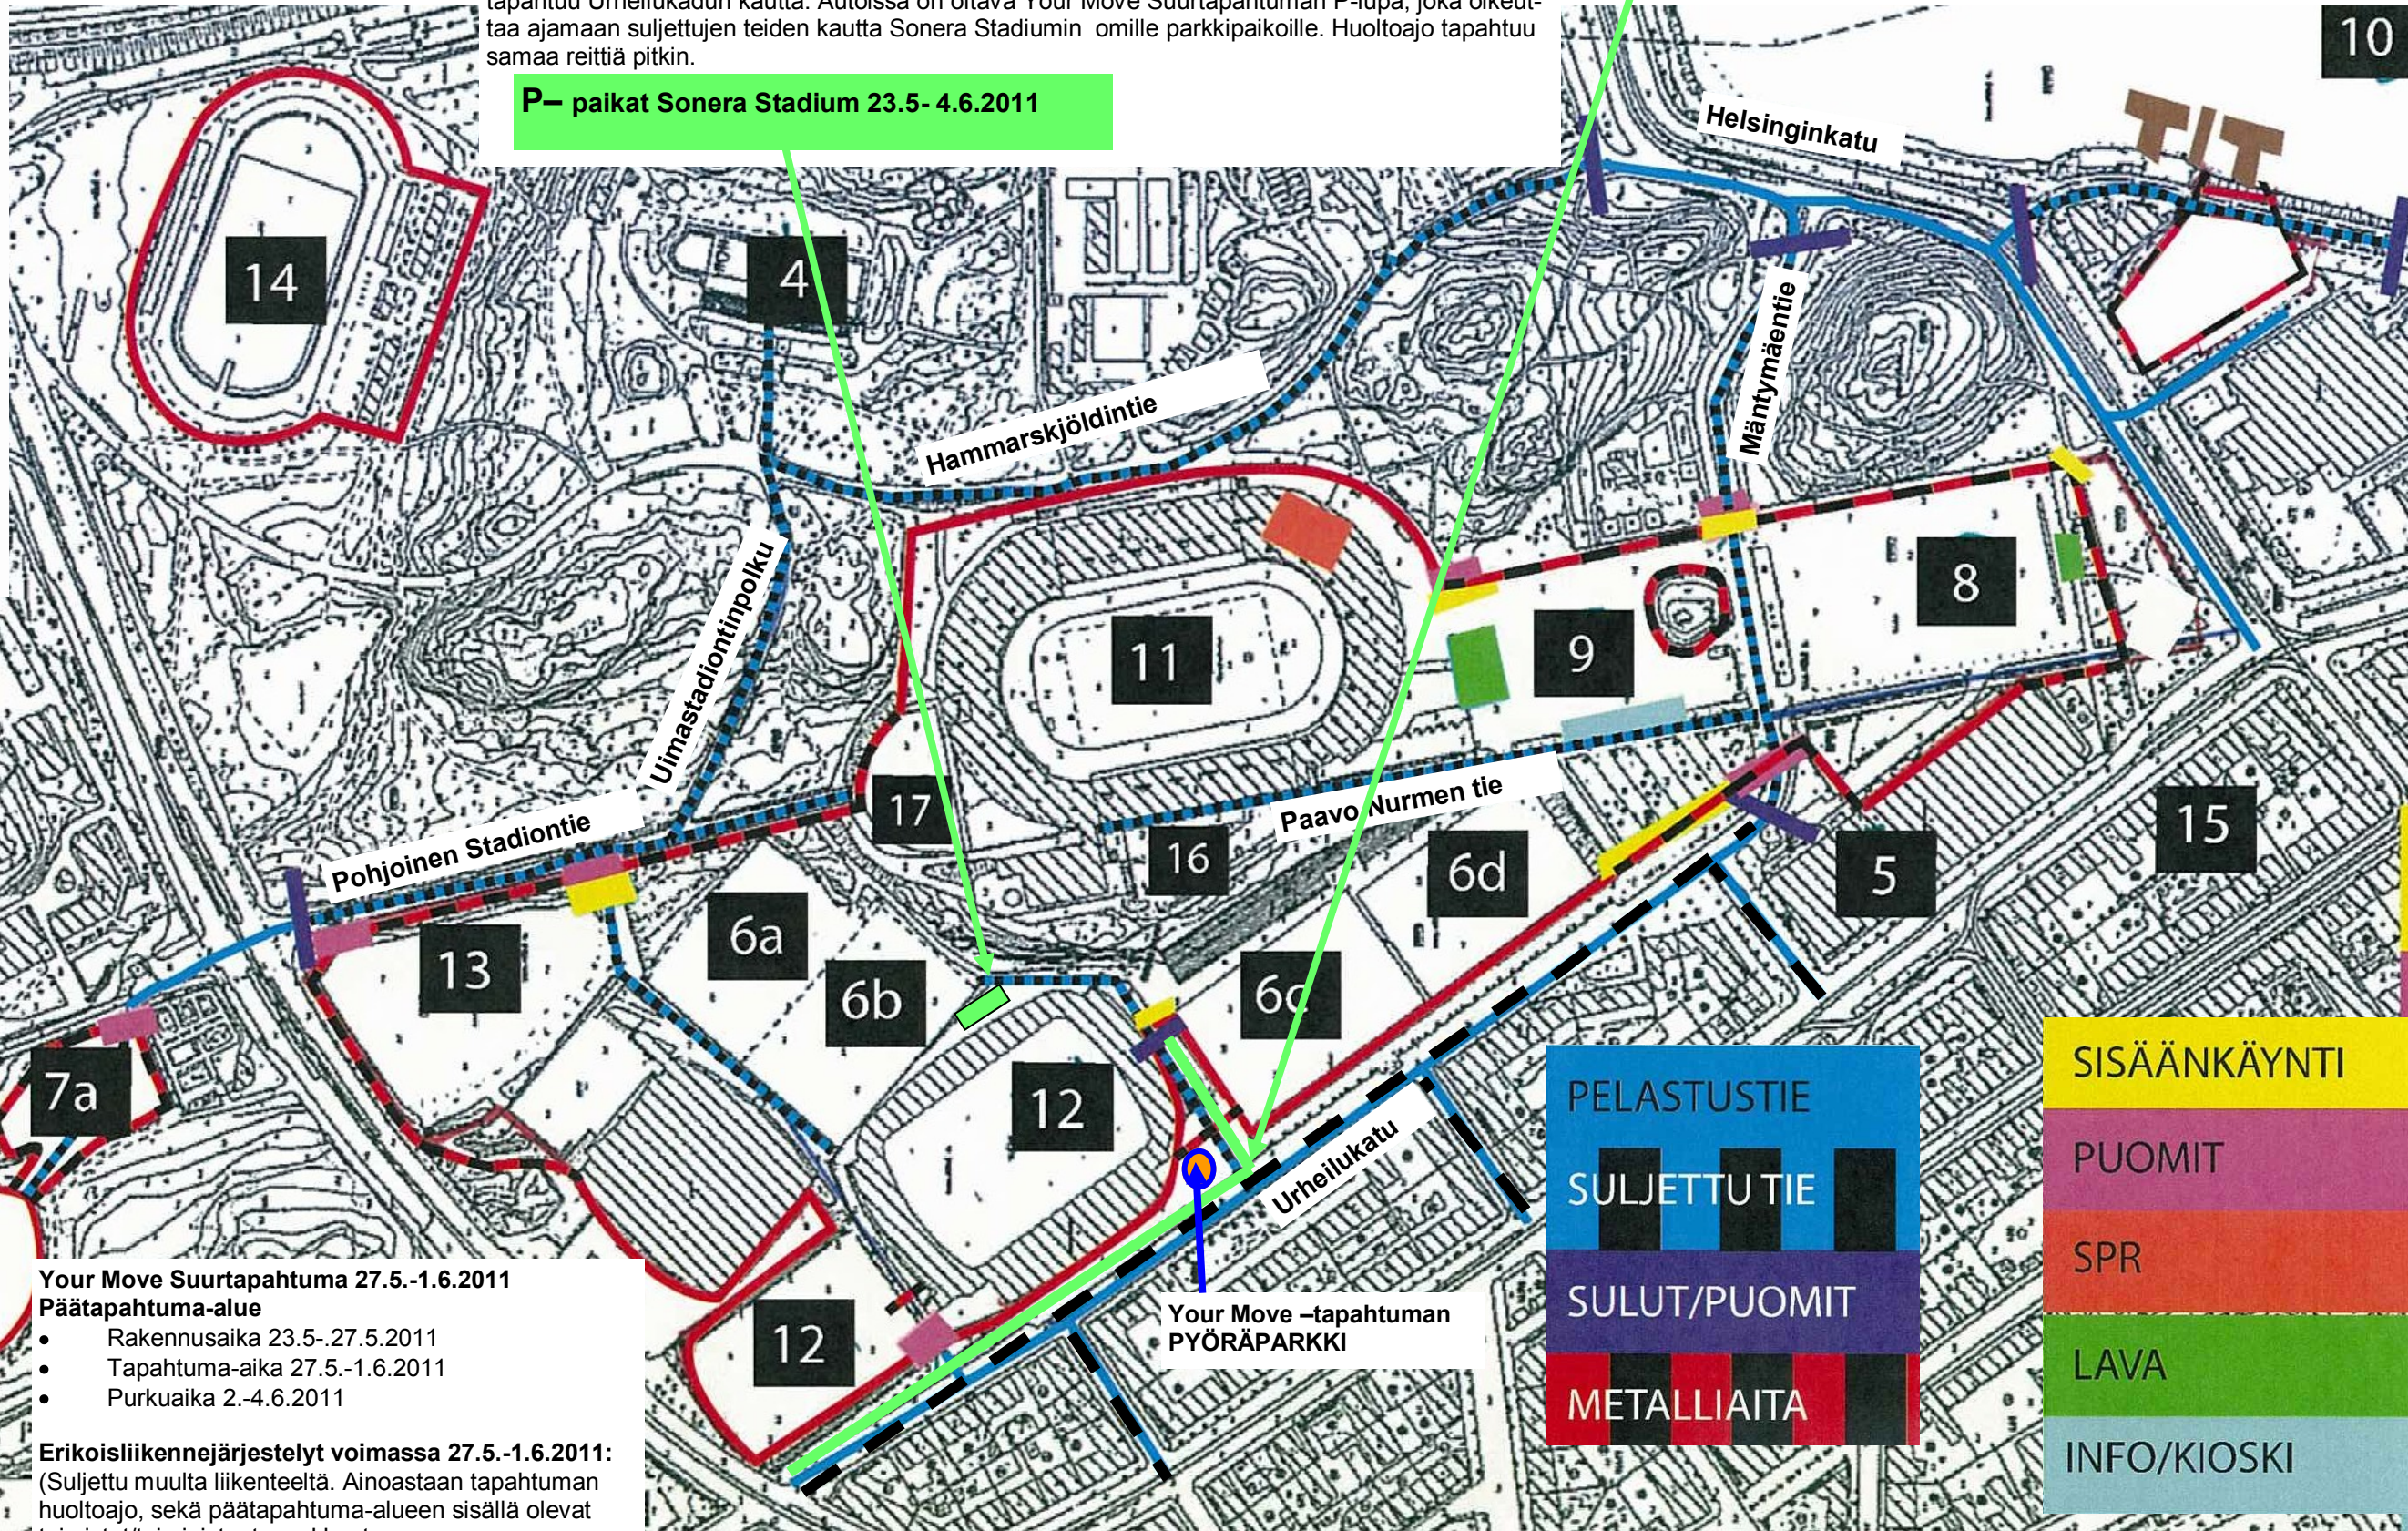

## AJO-OHJEET Sonera Stadium + Palloliitto + FresCo +HJK

Ajalla 23.5.– 4.6.

Huoltoajo, sekä Sonera Stadiumin parkkipaikat . Huoltoajo ja ajo Sonera Stadiumin parkkipaikoille tapahtuu Urheilukadun kautta. Autoissa on oltava Your Move Suurtapahtuman P-lupa, joka oikeuttaa ajamaan suljettujen teiden kautta Sonera Stadiumin omille parkkipaikoille. Huoltoajo tapahtuu samaa reittiä pitkin.

### P- paikat Sonera Stadium 23.5- 4.6.2011

4. Uimastadion
5. Kisahalli
- 6a Pallokenttä 7
- 6b Pallokenttä 6
- 6c Pallokenttä 2
- 6d Pallokenttä 1
- 7.a Auroran parkkipaikka
- 7.b Auroran ratsastuslaakso
8. Mäntymäen kenttä
9. Paavo Nurmen kenttä
10. Töölönlahti
11. Olympiastadion
12. Sonera stadium ja FIM-kenttä
13. Jäähallin parkkipaikka
14. Eläintarhan kenttä
15. Ruusulan keilahalli
16. Urheilumuseon parkkipaikka
17. Stadionin puolikuu

### Your Move Suurtapahtuma 27.5.-1.6.2011 Päätaphtuma-alue

- Rakennusaika 23.5.-27.5.2011
- Tapahtuma-aika 27.5.-1.6.2011
- Purku aika 2.-4.6.2011

**Erikoisliikennejärjestelyt voimassa 27.5.-1.6.2011:**  
(Suljettu muulta liikenteeltä. Ainoastaan tapahtuman huoltoajo, sekä päätaphtuma-alueen sisällä olevat toimistot/toimipisteet, asukkaat kulkulupa.)

- Pohjoinen Stadiontie, Uimastadioninpolku, Hammarskjöldintie, Tahkontie, Mäntymäentie, Stadionpolku, Paavo Nurmentie, Urheilukatu, Savilankatu, Sallinkatu, Toivonkatu, Paavo Nurmen kuja.